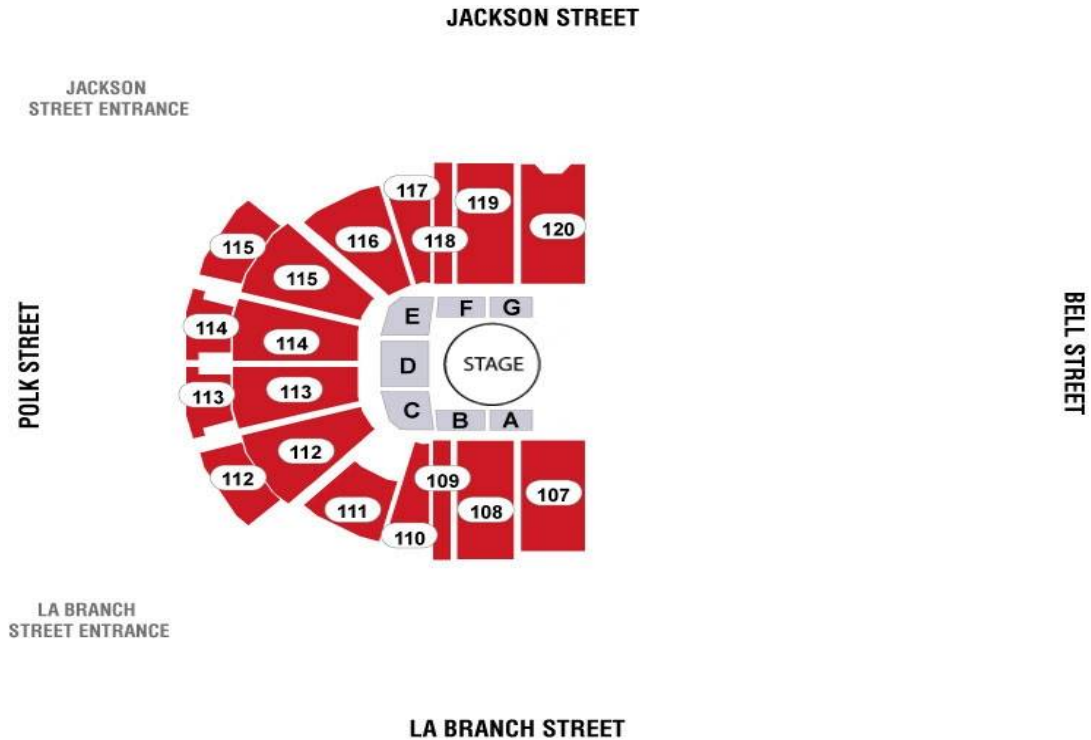

Saltimbanco Seating Chart

<u>\$95.00</u>	<u>Sections Floor A - G</u>
	<u>Sections 108 - 110 (rows 1 - 5)</u>
	<u>Sections 117 - 119 (rows 1 - 5)</u>
<u>\$80.00</u>	<u>Sections 108 - 110 (rows 6 - end)</u>
	<u>Sections 111</u>
	<u>Sections 112 - 115 (rows 4 - 19)</u>
	<u>Sections 116</u>
	<u>Sections 117 - 119 (rows 6 - end)</u>
<u>\$65.00</u>	<u>Sections 112 - 115 (rows 20 - 26)</u>
<u>\$40.00</u>	<u>Sections 112 - 115 (rows 27 - end)</u>